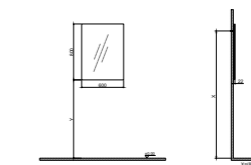

KB710137	KOBOS SIMPLE 80X80 FLAT FRAMLESS MIRROR	MIRROR	75,00 €