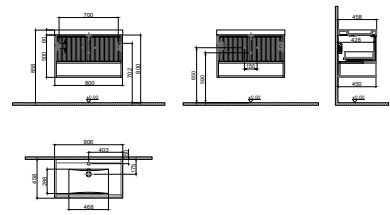

ELEGANT

KOBOS

Ürün Kodu	Ürün Açıklamaları	Dış / İç Malzeme	Fiyat

KB710124	ELEGANT 60 CM LAVABO DOLABI GREY OAK / VANİLYA	YONGA LEVHA ÜZERİ MELAMİN / MDF ÜZERİ MAT LAKE	₺10.103,00
KB710125	ELEGANT 60 CM LAVABO DOLABI MİLING OAK / ARGENTO	YONGA LEVHA ÜZERİ MELAMİN / MDF ÜZERİ MAT LAKE	₺10.103,00
KB710126	ELEGANT 60 CM LAVABO DOLABI LIGHT WALNUT / LUNA	YONGA LEVHA ÜZERİ MELAMİN / MDF ÜZERİ MAT LAKE	₺10.103,00

GxDxY 60x45x50 cm

- Gövdemalzemesi: Sunta üzeri Melamin Kaplama
- Kapak malzemesi: MDF üzeri Mat Lake
- Sifon alt grubu ve süzgeç ürüne dahil değildir. Ayrıca sipariş edilmelidir.
- Lavabo ve Tezgah ürüne dahil değildir. Uyum tablosunda seçilerek ayrıca sipariş edilmelidir.

KB710092	ELEGANT 80 CM LAVABO DOLABI GREY OAK / VANİLLA	YONGA LEVHA ÜZERİ MELAMİN / MDF ÜZERİ MAT LAKE	₺10.670,00
KB710093	ELEGANT 80 CM LAVABO DOLABI MILING OAK / ARGENTO	YONGA LEVHA ÜZERİ MELAMİN / MDF ÜZERİ MAT LAKE	₺10.670,00
KB710094	ELEGANT 80 CM LAVABO DOLABI LIGHT WALNUT / LUNA	YONGA LEVHA ÜZERİ MELAMİN / MDF ÜZERİ MAT LAKE	₺10.670,00

GxDxY 80x45x50 cm

- Gövdemalzemesi: Sunta üzeri Melamin Kaplama
- Kapak malzemesi: MDF üzeri Mat Lake
- Sifon alt grubu ve süzgeç ürüne dahil değildir. Ayrıca sipariş edilmelidir.
- Lavabo ve Tezgah ürüne dahil değildir. Uyum tablosunda seçilerek ayrıca sipariş edilmelidir.

- Tüm mobilyalar 2 yıl garanti kapsamındadır.
- Tüm ürünlerin kesin ölçüleri için teknik çizimleri referans alınız.

ELEGANT

KOBOS

Ürün Kodu	Ürün Açıklamaları	Dış / İç Malzeme	Fiyat