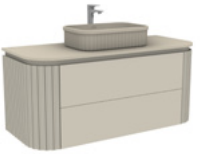

- Sifon alt grubu ve süzgeç ürüne dahil değildir. Ayrıca sipariş edilmelidir.
- Lavabo ve Tezgah ürüne dahil değildir. Uyum tablosunda seçilerek ayrıca sipariş edilmelidir.