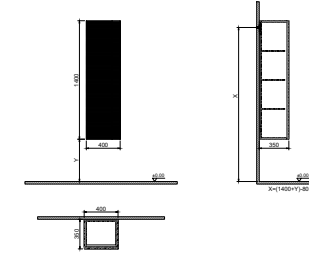

- Tüm mobilyalar 2 yıl garanti kapsamındadır.
- Tüm ürünlerin kesin ölçüleri için teknik çizimleri referans alınız.

Ürün Kodu	Ürün Açıklamaları	Dış / İç Malzeme	Fiyat

KB800012	KOBOS VANESSA BOY DOLABI DEEP BLUE	MDF ÜZERİ KANALLI BOYALI CAM	₺25.864,00
KB810012	KOBOS VANESSA BOY DOLABI VİZON	MDF ÜZERİ KANALLI BOYALI CAM	₺25.864,00

GxDxY 40x35x140 cm