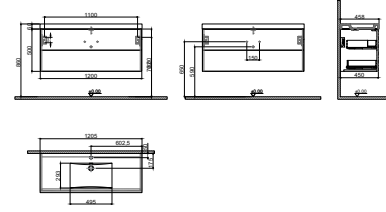

KB800042	KOBOS SERENITY EK MODÜL ROSE	YONGA LEVHA ÜZERİ MELAMİN	₺3.974,00
KB800142	KOBOS SERENITY EK MODÜL LATTE	YONGA LEVHA ÜZERİ MELAMİN	₺3.974,00
KB800242	KOBOS SERENITY EK MODÜL MOON GREY	YONGA LEVHA ÜZERİ MELAMİN	₺3.974,00
KB800342	KOBOS SERENITY EK MODÜL CARBON GREY	YONGA LEVHA ÜZERİ MELAMİN	₺3.974,00

GxDxY 30x30x50 cm