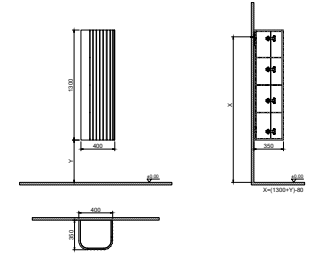

KB800022	KOBOS GLORİA 75X100 AYNA ARGENTO	MDF ÜZERİ MAT LAKE BOYA -LEDLİ	16.941,00
KB800122	KOBOS GLORİA 75X100 AYNA BEIGE	MDF ÜZERİ MAT LAKE BOYA -LEDLİ	16.941,00
KB800222	KOBOS GLORİA 75X100 AYNA BIANCO	MDF ÜZERİ MAT LAKE BOYA -LEDLİ	16.941,00

GxDxY 100x3x75 cm

30 MM MDF MAT LAKE ÜZERİ 4 MM AYNA - LED AYDINLATMALI

- 4000K ve IP44, armatür LED aydınlatma bulunmaktadır.
- Direkt 220V enerjiye bağlanmalı, oda anahtarı ya da ikinci bir anahtardan kumanda edilmemelidir.