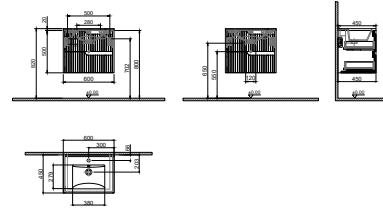

INFINITY

KOBOS

Ürün Kodu	Ürün Açıklamaları	Dış / İç Malzeme	Fiyat

KB100031	INFINITY 60 CM LAVABO DOLABI BIANCO	MDF ÜZERİ MAT LAKE	₺17.078,00
KB100032	INFINITY 60 CM LAVABO DOLABI İNDIGO GREY	MDF ÜZERİ MAT LAKE	₺17.078,00
KB100033	INFINITY 60 CM LAVABO DOLABI VANILLA GREY	MDF ÜZERİ MAT LAKE	₺17.078,00
KB100034	INFINITY 60 CM LAVABO DOLABI GREEN	MDF ÜZERİ MAT LAKE	₺17.078,00
KB710113	INFINITY 60 CM LAVABO DOLABI ARGENTO	MDF ÜZERİ MAT LAKE	₺17.078,00

GxDxY 60x45x50 cm

- Sifon alt grubu ve süzgeç ürüne dahil değildir. Ayrıca sipariş edilmelidir.
- Lavabo ve Tezgah ürüne dahil değildir. Uyum tablosunda seçilerek ayrıca sipariş edilmelidir.

KB100035	INFINITY 80 CM LAVABO DOLABI BIANCO	MDF ÜZERİ MAT LAKE	₺17.464,00
KB100036	INFINITY 80 CM LAVABO DOLABI İNDIGO GREY	MDF ÜZERİ MAT LAKE	₺17.464,00
KB100037	INFINITY 80 CM LAVABO DOLABI VANILLA GREY	MDF ÜZERİ MAT LAKE	₺17.464,00
KB100038	INFINITY 80 CM LAVABO DOLABI GREEN	MDF ÜZERİ MAT LAKE	₺17.464,00
KB710114	INFINITY 80 CM LAVABO DOLABI ARGENTO	MDF ÜZERİ MAT LAKE	₺17.464,00

GxDxY 80x45x50 cm

- Sifon alt grubu ve süzgeç ürüne dahil değildir. Ayrıca sipariş edilmelidir.
- Lavabo ve Tezgah ürüne dahil değildir. Uyum tablosunda seçilerek ayrıca sipariş edilmelidir.