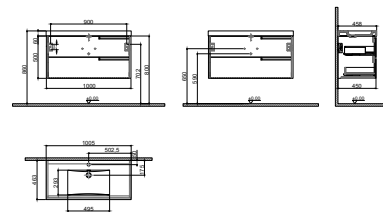

GxDxY 100x45x50 cm

- Sifon alt grubu ve süzgeç ürüne dahil değildir. Ayrıca sipariş edilmelidir.
- Lavabo ve Tezgah ürüne dahil değildir. Uyum tablosunda seçilerek ayrıca sipariş edilmelidir.

- Tüm mobilyalar 2 yıl garanti kapsamındadır.
- Tüm ürünlerin kesin ölçüleri için teknik çizimleri referans alınız.