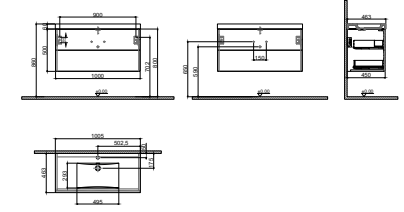

Ürün Kodu	Ürün Açıklamaları	Dış / İç Malzeme	Fiyat

KB790040	KOBOS SERENITY 80 CM LAVABO DOLABI ROSE	YONGA LEVHA ÜZERİ MELAMİN	₺7.698,00
KB790140	KOBOS SERENITY 80 CM LAVABO DOLABI LATTE	YONGA LEVHA ÜZERİ MELAMİN	₺7.698,00
KB790240	KOBOS SERENITY 80 CM LAVABO DOLABI MOON GREY	YONGA LEVHA ÜZERİ MELAMİN	₺7.698,00
KB790340	KOBOS SERENITY 80 CM LAVABO DOLABI CARBON GREY	YONGA LEVHA ÜZERİ MELAMİN	₺7.698,00

GxDxY 80x45x50 cm

- Sifon alt grubu ve süzgeç ürüne dahil değildir. Ayrıca sipariş edilmelidir.
- Lavabo ve Tezgah ürüne dahil değildir. Uyum tablosunda seçilerek ayrıca sipariş edilmelidir.

KB790440	KOBOS SERENITY 80 CM KAPAKLI LAVABO DOLABI ROSE	YONGA LEVHA ÜZERİ MELAMİN	₺7.698,00
KB790540	KOBOS SERENITY 80 CM KAPAKLI LAVABO DOLABI LATTE	YONGA LEVHA ÜZERİ MELAMİN	₺7.698,00
KB790640	KOBOS SERENITY 80CM KAPAKLI LAVABO DOLABI MOON GREY	YONGA LEVHA ÜZERİ MELAMİN	₺7.698,00
KB790740	KOBOS SERENITY 80CM KAPAKLI LAVABO DOLOBI CARBON GREY	YONGA LEVHA ÜZERİ MELAMİN	₺7.698,00

GxDxY 80x45x50 cm

- Sifon alt grubu ve süzgeç ürüne dahil değildir. Ayrıca sipariş edilmelidir.
- Lavabo ve Tezgah ürüne dahil değildir. Uyum tablosunda seçilerek ayrıca sipariş edilmelidir.

Ürün Kodu	Ürün Açıklamaları	Dış / İç Malzeme	Fiyat

KB800040	KOBOS SERENITY 100 CM LAVABO DOLABI ROSE	YONGA LEVHA ÜZERİ MELAMİN	₺8.044,00
KB800140	KOBOS SERENITY 100 CM LAVABO DOLABI LATTE	YONGA LEVHA ÜZERİ MELAMİN	₺8.044,00
KB800240	KOBOS SERENITY 100 CM LAVABO DOLABI MOON GREY	YONGA LEVHA ÜZERİ MELAMİN	₺8.044,00
KB800340	KOBOS SERENITY 100 CM LAVABO DOLABI CARBON GREY	YONGA LEVHA ÜZERİ MELAMİN	₺8.044,00

GxDxY 100x45x50 cm