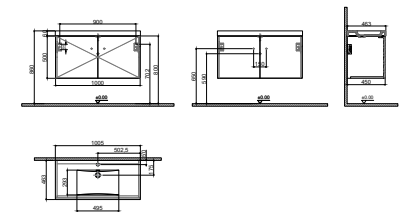

GxDxY 100x45x50 cm

- Sifon alt grubu ve süzgeç ürüne dahil değildir. Ayrıca sipariş edilmelidir.
- Lavabo ve Tezgah ürüne dahil değildir. Uyum tablosunda seçilerek ayrıca sipariş edilmelidir.

Ürün Kodu	Ürün Açıklamaları	Dış / İç Malzeme	Fiyat
-----------	-------------------	------------------	-------