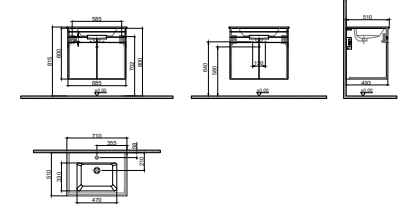

META

Ürün Kodu	Ürün Açıklamaları	Dış / İç Malzeme	Fiyat

KB710055	META 71 CM LAVABO DOLABI KAPAKLI FÜME	MDF ÜZERİ MAT PET KAPLAMA	₺7.845,00
KB710056	META 71 CM LAVABO DOLABI KAPAKLI LIGHT GREY	MDF ÜZERİ MAT PET KAPLAMA	₺7.845,00
KB710057	META 71 CM LAVABO DOLABI KAPAKLI BIANCO	MDF ÜZERİ MAT PET KAPLAMA	₺7.845,00

GxDxY 71x20x82 cm

- Sifon alt grubu ve süzgeç ürüne dahil değildir. Ayrıca sipariş edilmelidir.
- Lavabo ve Tezgah ürüne dahil değildir. Uyum tablosunda seçilerek ayrıca sipariş edilmelidir.

KB710058	META 91 CM LAVABO DOLABI KAPAKLI FÜME	MDF ÜZERİ MAT PET KAPLAMA	₺8.160,00
KB710059	META 91 CM LAVABO DOLABI KAPAKLI LIGHT GREY	MDF ÜZERİ MAT PET KAPLAMA	₺8.160,00
KB710060	META 91 CM LAVABO DOLABI KAPAKLI BIANCO	MDF ÜZERİ MAT PET KAPLAMA	₺8.160,00

GxDxY 91x20x82 cm

- Sifon alt grubu ve süzgeç ürüne dahil değildir. Ayrıca sipariş edilmelidir.
- Lavabo ve Tezgah ürüne dahil değildir. Uyum tablosunda seçilerek ayrıca sipariş edilmelidir.