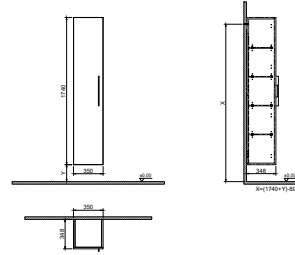

GxDxY 35x35x175 cm

- Tüm mobilyalar 2 yıl garanti kapsamındadır.
- Tüm ürünlerin kesin ölçüleri için teknik çizimleri referans alınız.