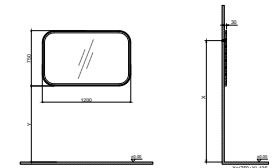

- Tüm mobilyalar 2 yıl garanti kapsamındadır.
- Tüm ürünlerin kesin ölçüleri için teknik çizimleri referans alınız.