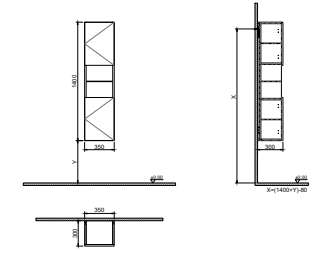

Ürün Kodu	Ürün Açıklamaları	Dış / İç Malzeme	Fiyat

KB800051	KOBOS ZEN BOY DOLABI DARK WALNUT A	YONGA LEVHA ÜZERİ MELAMİN	₺6.710,00
KB800151	KOBOS ZEN BOY DOLABI CARBON GREY	YONGA LEVHA ÜZERİ MELAMİN	₺6.710,00
KB800251	KOBOS ZEN BOY DOLABI LIGHT WALNUT	YONGA LEVHA ÜZERİ MELAMİN	₺6.710,00

GxDxY 35x30x140 cm

KB800052	KOBOS ZEN ORTA EK MODÜL DARK WALNUT A	YONGA LEVHA ÜZERİ MELAMİN	₺5.104,00
KB800152	KOBOS ZEN ORTA EK MODÜL CARBON GREY	YONGA LEVHA ÜZERİ MELAMİN	₺5.104,00
KB800252	KOBOS ZEN ORTA EK MODÜL LIGHT WALNUT	YONGA LEVHA ÜZERİ MELAMİN	₺5.104,00

GxDxY 60x40x20 cm