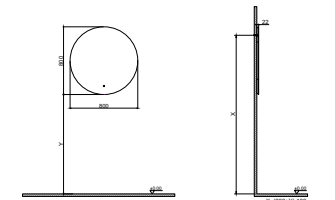

AYNALAR

KOBOS

Ürün Kodu	Ürün Açıklamaları	Dış / İç Malzeme	Fiyat

KB710004	KOBOS 20 MM ÇİTALİ DÜZ AYNA BIANCO	MDF ÜZERİ MAT LAKE AYNA	₺8.031,00
KB710005	KOBOS 20 MM ÇİTALİ DÜZ AYNA LIGHT GREY	MDF ÜZERİ MAT LAKE AYNA	₺8.031,00
KB710006	KOBOS 20 MM ÇİTALİ DÜZ AYNA BLUE GREY	MDF ÜZERİ MAT LAKE AYNA	₺8.031,00
KB710007	KOBOS 20 MM ÇİTALİ DÜZ AYNA ANTRASİT	MDF ÜZERİ MAT LAKE AYNA	₺8.031,00

GxDxY 70x2x100 cm

MDF ÜZERİ MAT LAKE

STOKLARLA SINIRLIDIR

KB800022	KOBOS GLORİA 75X100 AYNA ARGENTO	OVAL DİKDÖRTGEN AYNA	₺16.941,00
KB800122	KOBOS GLORİA 75X100 AYNA BEİGE	OVAL DİKDÖRTGEN AYNA	₺16.941,00
KB800222	KOBOS GLORİA 75X100 AYNA BIANCO	OVAL DİKDÖRTGEN AYNA	₺16.941,00

GxDxY 75x3x100 cm

30 MM MDF LACQUER PAINT MATT FINISH 4 MM MIRROR- LED AYDINLATMALI

- 4000K ve IP44, armatür LED aydınlatma bulunmaktadır.
- Direkt 220V enerjiye bağlanmalı, oda anahtarı ya da ikinci bir anahtardan kumanda edilmemelidir.

KB810022	KOBOS GLORİA 75X120 AYNA ARGENTO	OVAL DİKDÖRTGEN AYNA	₺19.187,00
KB810122	KOBOS GLORİA 75X120 AYNA BEİGE	OVAL DİKDÖRTGEN AYNA	₺19.187,00
KB810222	KOBOS GLORİA 75X120 AYNA BIANCO	OVAL DİKDÖRTGEN AYNA	₺19.187,00

GxDxY 75x3x120 cm

30 MM MDF LACQUER PAINT MATT FINISH 4 MM MIRROR- LED AYDINLATMALI

- 4000K ve IP44, armatür LED aydınlatma bulunmaktadır.
- Direkt 220V enerjiye bağlanmalı, oda anahtarı ya da ikinci bir anahtardan kumanda edilmemelidir.

AYNALAR

KOBOS

Ürün Kodu	Ürün Açıklamaları	Dış / İç Malzeme	Fiyat

KB800033	KOBOS SANTA Ø850 MM AYNA BLACK	MDF ÜZERİ MAT LAKE LEDLİ AYNA	₺17.776,00
KB800133	KOBOS SANTA Ø850 MM AYNA STONE GREY	MDF ÜZERİ MAT LAKE LEDLİ AYNA	₺15.326,00
KB800233	KOBOS SANTA Ø850 MM AYNA PLATİN	MDF ÜZERİ MAT LAKE LEDLİ AYNA	₺15.326,00

GxDxY Ø85x3xØ85 cm

30 MM MDF LACQUER PAINT MATT FINISH 4 MM MIRROR- LED AYDINLATMALI