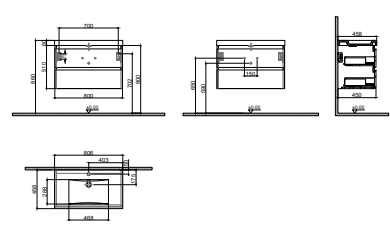

LIGNUM

KOBOS

Ürün Kodu	Ürün Açıklamaları	Dış / İç Malzeme	Fiyat

KB710008	NEW LIGNUM 80 CM LAVABO DOLABI WATSON	YONGA LEVHA ÜZERİ MELAMİN	₺13.023,00
KB710009	NEW LIGNUM 80 CM LAVABO DOLABI MEGURO	YONGA LEVHA ÜZERİ MELAMİN	₺13.023,00

GxDxY 80x45x50 cm

- Sifon alt grubu ve süzgeç ürüne dahil değildir. Ayrıca sipariş edilmelidir.
- Lavabo ve Tezgah ürüne dahil değildir. Uyum tablosunda seçilerek ayrıca sipariş edilmelidir.

KB710010	NEW LIGNUM 100 CM LAVABO DOLABI WATSON	YONGA LEVHA ÜZERİ MELAMİN	₺13.922,00
KB710011	NEW LIGNUM 100 CM LAVABO DOLABI MEGURO	YONGA LEVHA ÜZERİ MELAMİN	₺13.922,00

GxDxY 100x45x50 cm