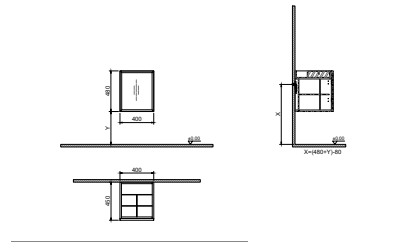

LUMIA YENİ

KOBOS

Ürün Kodu	Ürün Açıklamaları	Dış / İç Malzeme	Fiyat

KB800062	KOBOS LUMIA 40 CM ÇEKMECELİ DAR DOLAP STONE GREY	MDF ÜZERİ LAK PANEL	₺8.094,00
KB800162	KOBOS LUMIA 40 CM ÇEKMECELİ DAR DOLAP PLATİN	MDF ÜZERİ LAK PANEL	₺8.094,00
KB800262	KOBOS LUMIA 40 CM ÇEKMECELİ DAR DOLAP SMOKE GREY	MDF ÜZERİ LAK PANEL	₺8.094,00

GxDxY 40x45x40 cm

KB800063	KOBOS LUMIA ORGANİZATÖRLÜ DAR DOLAP STONE GREY-R	MDF ÜZERİ LAK PANEL	₺11.163,00
KB800163	KOBOS LUMIA ORGANİZATÖRLÜ DAR DOLAP PLATİN	MDF ÜZERİ LAK PANEL	₺11.163,00
KB800263	KOBOS LUMIA ORGANİZATÖRLÜ DAR DOLAP SMOKE GREY	MDF ÜZERİ LAK PANEL	₺11.163,00

GxDxY 40x45x50 cm

LUMIA YENİ

KOBOS

Ürün Kodu	Ürün Açıklamaları	Dış / İç Malzeme	Fiyat

KB800065	KOBOS LUMIA 80X70 ÇERÇEVELİ AYNA STONE GREY	MDF ÜZERİ LAK PANEL - LEDLİ	₺8.700,00
KB800165	KOBOS LUMIA 80X70 ÇERÇEVELİ AYNA PLATİN	MDF ÜZERİ LAK PANEL - LEDLİ	₺8.501,00
KB800265	KOBOS LUMIA 80X70 ÇERÇEVELİ AYNA SMOKE GREY	MDF ÜZERİ LAK PANEL - LEDLİ	₺8.501,00

GxDxY 80x10x70 cm

18 MM MDF MAT LAK PANEL ÜZERİ 4 MM AYNA

- LED aydınlatma bulunur.
- 4000K ve IP44, armatür LED aydınlatma bulmaktadır.
- Direkt 220V enerjiye bağlanmalı, oda anahtarı ya da ikinci bir anahtardan kumanda edilmemelidir.

KB810065	KOBOS LUMIA 100X70 ÇERÇEVELİ AYNA STONE GREY	MDF ÜZERİ LAK PANEL - LEDLİ	₺9.218,00
KB810165	KOBOS LUMIA 100X70 ÇERÇEVELİ AYNA PLATİN	MDF ÜZERİ LAK PANEL - LEDLİ	₺9.218,00
KB810265	KOBOS LUMIA 100X70 ÇERÇEVELİ AYNA SMOKE GREY	MDF ÜZERİ LAK PANEL - LEDLİ	₺9.218,00

GxDxY 100x12x70 cm

18 MM MDF MAT LAK PANEL ÜZERİ 4 MM AYNA

- LED aydınlatma bulunur.
- 4000K ve IP44, armatür LED aydınlatma bulmaktadır.
- Direkt 220V enerjiye bağlanmalı, oda anahtarı ya da ikinci bir anahtardan kumanda edilmemelidir.