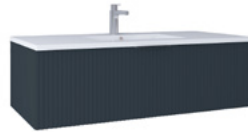

GxDxY 100x45x30 cm

- Sifon alt grubu ve süzgeç ürüne dahil değildir. Ayrıca sipariş edilmelidir.
- Lavabo ve Tezgah ürüne dahil değildir. Uyum tablosunda seçilerek ayrıca sipariş edilmelidir.