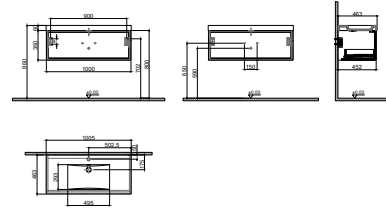

- Tüm mobilyalar 2 yıl garanti kapsamındadır.
- Tüm ürünlerin kesin ölçüleri için teknik çizimleri referans alınız.

FRAME

Ürün Kodu	Ürün Açıklamaları	Dış / İç Malzeme	Fiyat

KB710069	FRAME BOY DOLABI BIANCO - L-R	MDF ÜZERİ MAT LAKE	₺16.782,00
KB710070	FRAME BOY DOLABI LIGHT GREY - L-R	MDF ÜZERİ MAT LAKE	₺16.782,00
KB710071	FRAME BOY DOLABI BLUE GREY - L-R	MDF ÜZERİ MAT LAKE	₺16.782,00

GxDxY 35x30x140 cm