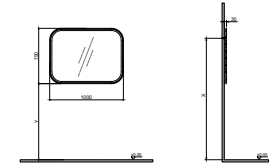

GxDxY 100x3x75 cm

**30 MM MDF MAT LAKE ÜZERİ 4 MM AYNA - LED AYDINLATMALI**

- 4000K ve IP44, armatür LED aydınlatma bulunmaktadır.
- Direkt 220V enerjiye bağlanmalı, oda anahtarı ya da ikinci bir anahtardan kumanda edilmemelidir.