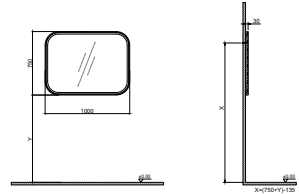

KB810022	KOBOS GLORİA 75X120 AYNA ARGENTO	OVAL DİKDÖRTGEN AYNA	₺19.187,00
KB810122	KOBOS GLORİA 75X120 AYNA BEİGE	OVAL DİKDÖRTGEN AYNA	₺19.187,00
KB810222	KOBOS GLORİA 75X120 AYNA BIANCO	OVAL DİKDÖRTGEN AYNA	₺19.187,00

GxDxY 75x3x120 cm

30 MM MDF LACQUER PAINT MATT FINISH 4 MM MIRROR- LED AYDINLATMALI

- 4000K ve IP44, armatür LED aydınlatma bulunmaktadır.
- Direkt 220V enerjiye bağlanmalı, oda anahtarı ya da ikinci bir anahtardan kumanda edilmemelidir.