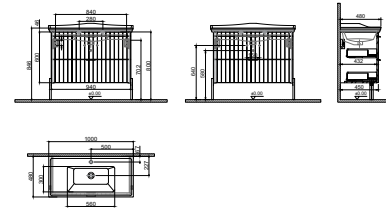

NOBLE

Ürün Kodu	Ürün Açıklamaları	Dış / İç Malzeme	Fiyat

KB710045	NOBLE 80 CM LAVABO DOLABI ARGENTO	MDF ÜZERİ MAT LAKE	₺18.638,00
KB710046	NOBLE 80 CM LAVABO DOLABI BIANCO	MDF ÜZERİ MAT LAKE	₺18.638,00
KB710047	NOBLE 80 CM LAVABO DOLABI LUNA	MDF ÜZERİ MAT LAKE	₺18.638,00
KB710048	NOBLE 80 CM LAVABO DOLABI LIGHT BLUE	MDF ÜZERİ MAT LAKE	₺18.638,00
KB710049	NOBLE 80 CM LAVABO DOLABI MINT	MDF ÜZERİ MAT LAKE	₺18.638,00

GxDxY 80x45x60 cm

- Sifon alt grubu ve süzgeç ürüne dahil değildir. Ayrıca sipariş edilmelidir.
- Lavabo ve Tezgah ürüne dahil değildir. Uyum tablosunda seçilerek ayrıca sipariş edilmelidir.
- "Krom Ayak" ve "Krom Kulp" dahildir. Diğer renkler ayrıca sipariş edilmelidir.

KB710050	NOBLE 100 CM LAVABO DOLABI ARGENTO	MDF ÜZERİ MAT LAKE	₺19.638,00
KB710051	NOBLE 100 CM LAVABO DOLABI BIANCO	MDF ÜZERİ MAT LAKE	₺19.638,00
KB710052	NOBLE 100 CM LAVABO DOLABI LUNA	MDF ÜZERİ MAT LAKE	₺19.638,00
KB710053	NOBLE 100 CM LAVABO DOLABI LIGHT BLUE	MDF ÜZERİ MAT LAKE	₺19.638,00
KB710054	NOBLE 100 CM LAVABO DOLABI MINT	MDF ÜZERİ MAT LAKE	₺19.638,00

GxDxY 100x45x60 cm

- Sifon alt grubu ve süzgeç ürüne dahil değildir. Ayrıca sipariş edilmelidir.
- Lavabo ve Tezgah ürüne dahil değildir. Uyum tablosunda seçilerek ayrıca sipariş edilmelidir.
- "Krom Ayak" ve "Krom Kulp" dahildir. Diğer renkler ayrıca sipariş edilmelidir.

- Tüm mobilyalar 2 yıl garanti kapsamındadır.
- Tüm ürünlerin kesin ölçüleri için teknik çizimleri referans alınız.

NOBLE

Ürün Kodu	Ürün Açıklamaları	Dış / İç Malzeme	Fiyat