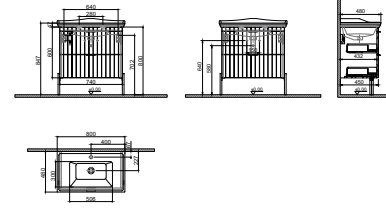

GxDxY 80x45x60 cm

- Sifon alt grubu ve süzgeç ürüne dahil değildir. Ayrıca sipariş edilmelidir.
- Lavabo ve Tezgah ürüne dahil değildir. Uyum tablosunda seçilerek ayrıca sipariş edilmelidir.
- "Krom Ayak" ve "Krom Kulp" dahildir. Diğer renkler ayrıca sipariş edilmelidir.