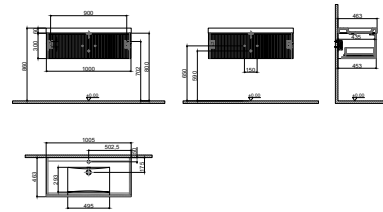

KB700030	KOBOS BELLA ÇEKMECELİ VE AÇIK RAFLI ALT DOLAP VANILLA	MDF ÜZERİ MAT LAKE / KAUÇUK AĞACI	₺20.579,00
KB700031	KOBOS BELLA ÇEKMECELİ VE AÇIK RAFLI ALT DOLAP BLUE GREY	MDF ÜZERİ MAT LAKE / KAUÇUK AĞACI	₺20.579,00
KB700032	KOBOS BELLA ÇEKMECELİ VE AÇIK RAFLI ALT DOLAP LUNA	MDF ÜZERİ MAT LAKE / KAUÇUK AĞACI	₺20.579,00

GxDxY 83x45x25 cm