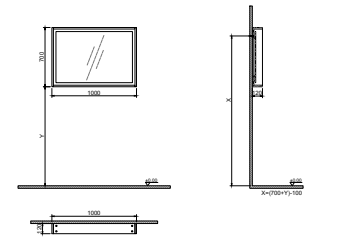

KB810065	KOBOS LUMIA 100X70 ÇERÇEVELİ AYNA STONE GREY	MDF ÜZERİ LAK PANEL - LEDLİ	₺9.218,00
KB810165	KOBOS LUMIA 100X70 ÇERÇEVELİ AYNA PLATİN	MDF ÜZERİ LAK PANEL - LEDLİ	₺9.218,00
KB810265	KOBOS LUMIA 100X70 ÇERÇEVELİ AYNA SMOKE GREY	MDF ÜZERİ LAK PANEL - LEDLİ	₺9.218,00

GxDxY 100x12x70 cm

18 MM MDF MAT LAK PANEL ÜZERİ 4 MM AYNA

- LED aydınlatma bulunur.
- 4000K ve IP44, armatür LED aydınlatma bulmaktadır.
- Direkt 220V enerjiye bağlanmalı, oda anahtarı ya da ikinci bir anahtardan kumanda edilmemelidir.