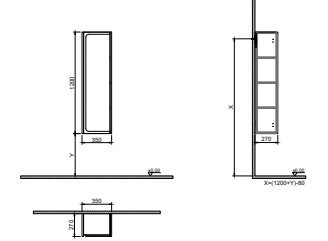

- Tüm mobilyalar 2 yıl garanti kapsamındadır.
- Tüm ürünlerin kesin ölçüleri için teknik çizimleri referans alınız.