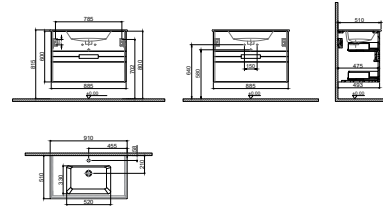

KB710042	META 121 CM LAVABO DOLABI FÜME	MDF ÜZERİ MAT PET KAPLAMA	₺13.145,00
KB710043	META 121 CM LAVABO DOLABI LIGHT GREY	MDF ÜZERİ MAT PET KAPLAMA	₺13.145,00
KB710044	META 121 CM LAVABO DOLABI BIANCO	MDF ÜZERİ MAT PET KAPLAMA	₺13.145,00

GxDxY 121x50x60 cm

- Sifon alt grubu ve süzgeç ürüne dahil değildir. Ayrıca sipariş edilmelidir.
- Lavabo ve Tezgah ürüne dahil değildir. Uyum tablosunda seçilerek ayrıca sipariş edilmelidir.