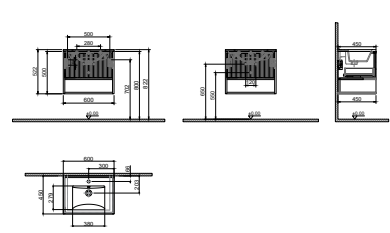

GxDxY 60x45x50 cm

- Gövdemalzemesi: Sunta üzeri Melamin Kaplama
- Kapak malzemesi: MDF üzeri Mat Lake
- Sifon alt grubu ve süzgeç ürüne dahil değildir. Ayrıca sipariş edilmelidir.
- Lavabo ve Tezgah ürüne dahil değildir. Uyum tablosunda seçilerek ayrıca sipariş edilmelidir.