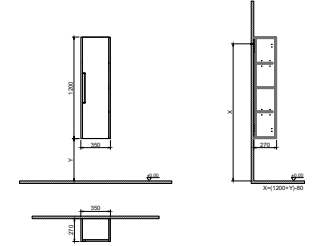

- Tüm mobilyalar 2 yıl garanti kapsamındadır.
- Tüm ürünlerin kesin ölçüleri için teknik çizimleri referans alınız.