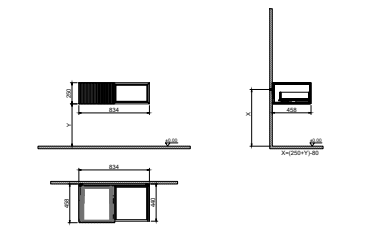

GxDxY 83x45x25 cm

- Tüm mobilyalar 2 yıl garanti kapsamındadır.
- Tüm ürünlerin kesin ölçüleri için teknik çizimleri referans alınız.