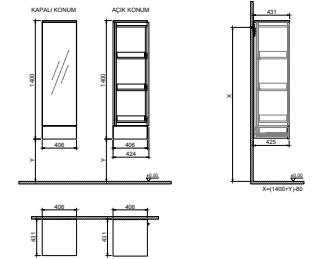

- Tüm mobilyalar 2 yıl garanti kapsamındadır.
- Tüm ürünlerin kesin ölçüleri için teknik çizimleri referans alınız.