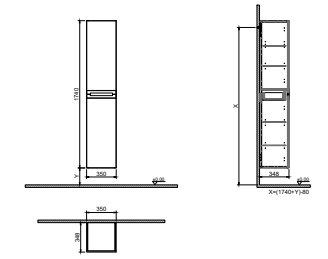

GxDxY 35x35x175 cm

- Tüm mobilyalar 2 yıl garanti kapsamındadır.
- Tüm ürünlerin kesin ölçüleri için teknik çizimleri referans alınız.