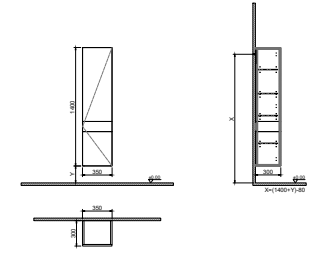

KB700021	KOBOS HARMONY BOY DOLAP FÜME / MEGURO -SOL	MDF ÜZERİ MAT PET KAPLAMA / YONGA LEVHA ÜZERİ MELAMİN	₺9.557,00
KB700022	KOBOS HARMONY BOY DOLAP BIANCO / MEGURO -SOL	MDF ÜZERİ MAT PET KAPLAMA / YONGA LEVHA ÜZERİ MELAMİN	₺9.557,00
KB700023	KOBOS HARMONY BOY DOLAP LIGHT GREY / MEGURO-SOL	MDF ÜZERİ MAT PET KAPLAMA / YONGA LEVHA ÜZERİ MELAMİN	₺9.557,00