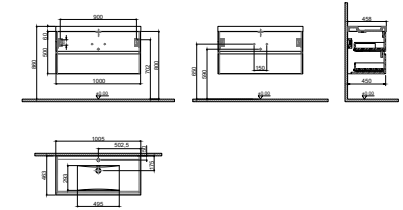

SIMPLE

Ürün Kodu	Ürün Açıklamaları	Dış / İç Malzeme	Fiyat

KB710138	SİMPLE 60 CM LAVABO DOLABI WHITE	YONGA LEVHA ÜZERİ MELAMİN	₺7.283,00
KB710139	SİMPLE 60 CM LAVABO DOLABI MİLING OAK	YONGA LEVHA ÜZERİ MELAMİN	₺7.283,00
KB710140	SİMPLE 60 CM LAVABO DOLABI LIGHT WALNUT	YONGA LEVHA ÜZERİ MELAMİN	₺7.283,00
KB710240	SİMPLE 60 CM LAVABO DOLABI CAMBRIAN	YONGA LEVHA ÜZERİ MELAMİN	₺7.283,00
KB710340	SİMPLE 60 CM LAVABO DOLABI GREY	YONGA LEVHA ÜZERİ MELAMİN	₺7.283,00

GxDxY 60x45x50 cm

- Sifon alt grubu ve süzgeç ürüne dahil değildir. Ayrıca sipariş edilmelidir.
- Lavabo ve Tezgah ürüne dahil değildir. Uyum tablosunda seçilerek ayrıca sipariş edilmelidir.

KB710134	SİMPLE 80 CM LAVABO DOLABI WHITE	YONGA LEVHA ÜZERİ MELAMİN	₺7.471,00
KB710135	SİMPLE 80 CM LAVABO DOLABI MİLING OAK	YONGA LEVHA ÜZERİ MELAMİN	₺7.471,00
KB710136	SİMPLE 80 CM LAVABO DOLABI LIGHT WALNUT	YONGA LEVHA ÜZERİ MELAMİN	₺7.471,00
KB710236	SİMPLE 80 CM LAVABO DOLABI CAMBRIAN	YONGA LEVHA ÜZERİ MELAMİN	₺7.471,00
KB710336	SİMPLE 80 CM LAVABO DOLABI GREY	YONGA LEVHA ÜZERİ MELAMİN	₺7.471,00

GxDxY 80x45x50 cm

- Sifon alt grubu ve süzgeç ürüne dahil değildir. Ayrıca sipariş edilmelidir.
- Lavabo ve Tezgah ürüne dahil değildir. Uyum tablosunda seçilerek ayrıca sipariş edilmelidir.

- Tüm mobilyalar 2 yıl garanti kapsamındadır.
- Tüm ürünlerin kesin ölçüleri için teknik çizimleri referans alınız.

SIMPLE

Ürün Kodu	Ürün Açıklamaları	Dış / İç Malzeme	Fiyat