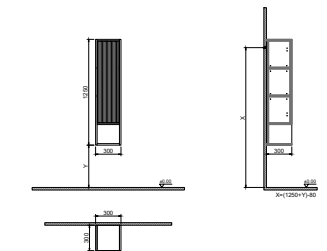

- Tüm mobilyalar 2 yıl garanti kapsamındadır.
- Tüm ürünlerin kesin ölçüleri için teknik çizimleri referans alınız.