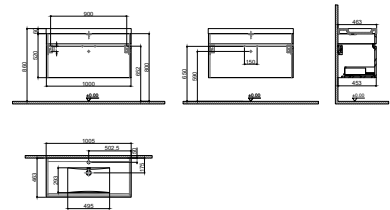

GxDxY 100x45x50 cm

- Sifon alt grubu ve süzgeç ürüne dahil değildir. Ayrıca sipariş edilmelidir.
- Lavabo ve Tezgah ürüne dahil değildir. Uyum tablosunda seçilerek ayrıca sipariş edilmelidir.

- Tüm mobilyalar 2 yıl garanti kapsamındadır.
- Tüm ürünlerin kesin ölçüleri için teknik çizimleri referans alınız.