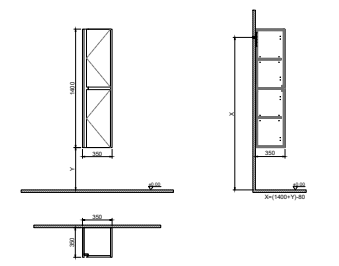

- Tüm mobilyalar 2 yıl garanti kapsamındadır .
- Tüm ürünlerin kesin ölçüleri için teknik çizimleri referans alınız.