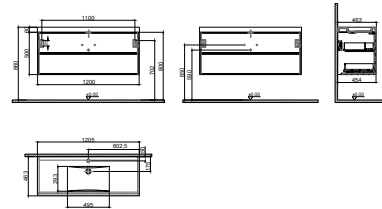

- Tüm mobilyalar 2 yıl garanti kapsamındadır.
- Tüm ürünlerin kesin ölçüleri için teknik çizimleri referans alınız.

SANTA YENİ

KOBOS

Ürün Kodu	Ürün Açıklamaları	Dış / İç Malzeme	Fiyat

KB800031	KOBOS SANTA ÇİTALI CAMLI BOY DOLABI BLACK	MDF ÜZERİ LAK PANEL+MDF ÜZERİ LAKE	₺17.380,00
KB800131	KOBOS SANTA ÇİTALI CAMLI BOY DOLABI STONE GREY	MDF ÜZERİ LAK PANEL+MDF ÜZERİ LAKE	₺17.380,00
KB800231	KOBOS SANTA ÇİTALI CAMLI BOY DOLABI PLATİN	MDF ÜZERİ LAK PANEL+MDF ÜZERİ LAKE	₺17.380,00

GxDxY 35x30x130 cm

- Gövdemalzemesi: Lak Panel
- Kapak malzemesi: MDF üzeri Mat Lake