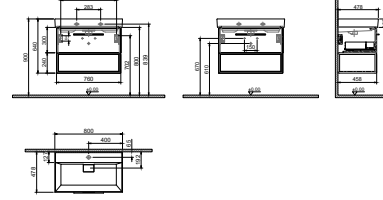

GLOW

Ürün Kodu	Ürün Açıklamaları	Dış / İç Malzeme	Fiyat

KB710030	GLOW 80 CM LAVABO DOLABI FÜME	MDF ÜZERİ MAT PET KAPLAMA	₺6.962,00
KB710031	GLOW 80 CM LAVABO DOLABI LIGHT GREY	MDF ÜZERİ MAT PET KAPLAMA	₺6.962,00
KB710032	GLOW 80 CM LAVABO DOLABI BIANCO	MDF ÜZERİ MAT PET KAPLAMA	₺6.962,00

GxDxY 80x45x30 cm

- Sifon alt grubu ve süzgeç ürüne dahil değildir. Ayrıca sipariş edilmelidir.
- Lavabo ve Tezgah ürüne dahil değildir. Uyum tablosunda seçilerek ayrıca sipariş edilmelidir.

KB710033	GLOW 100 CM LAVABO DOLABI FÜME	MDF ÜZERİ MAT PET KAPLAMA	₺7.259,00
KB710034	GLOW 100 CM LAVABO DOLABI LIGHT GREY	MDF ÜZERİ MAT PET KAPLAMA	₺7.259,00
KB710035	GLOW 100 CM LAVABO DOLABI BIANCO	MDF ÜZERİ MAT PET KAPLAMA	₺7.259,00