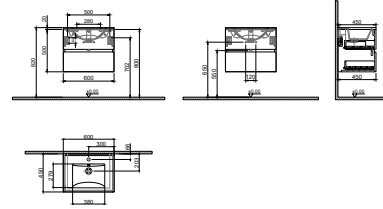

GxDxY 60x45x50 cm

- Sifon alt grubu ve süzgeç ürüne dahil değildir. Ayrıca sipariş edilmelidir.
- Lavabo ve Tezgah ürüne dahil değildir. Uyum tablosunda seçilerek ayrıca sipariş edilmelidir.

KB710134	SİMPLE 80 CM LAVABO DOLABI WHITE	YONGA LEVHA ÜZERİ MELAMİN	₺7.471,00
KB710135	SİMPLE 80 CM LAVABO DOLABI MİLING OAK	YONGA LEVHA ÜZERİ MELAMİN	₺7.471,00
KB710136	SİMPLE 80 CM LAVABO DOLABI LIGHT WALNUT	YONGA LEVHA ÜZERİ MELAMİN	₺7.471,00
KB710236	SİMPLE 80 CM LAVABO DOLABI CAMBRIAN	YONGA LEVHA ÜZERİ MELAMİN	₺7.471,00
KB710336	SİMPLE 80 CM LAVABO DOLABI GREY	YONGA LEVHA ÜZERİ MELAMİN	₺7.471,00