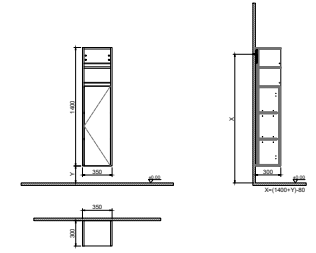

LIGNUM

KOBOS

Ürün Kodu	Ürün Açıklamaları	Dış / İç Malzeme	Fiyat

KB710072	LIGNUM BOY DOLABI WATSON - L-R	YONGA LEVHA ÜZERİ MELAMİN	₺10.418,00
KB710073	LIGNUM BOY DOLABI MEGURO - L-R	YONGA LEVHA ÜZERİ MELAMİN	₺10.418,00

GxDxY 35x30x140 cm