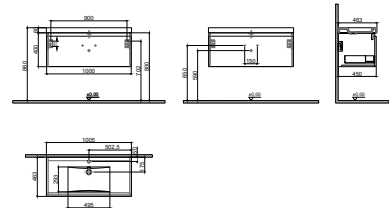

GxDxY 100x45x40 cm

- Sifon alt grubu ve süzgeç ürüne dahil değildir. Ayrıca sipariş edilmelidir.
- Lavabo ve Tezgah ürüne dahil değildir. Uyum tablosunda seçilerek ayrıca sipariş edilmelidir.

Ürün Kodu	Ürün Açıklamaları	Dış / İç Malzeme	Fiyat
-----------	-------------------	------------------	-------