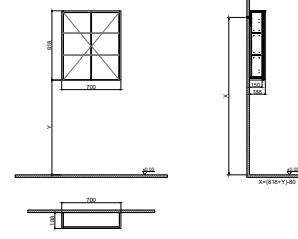

META

Ürün Kodu	Ürün Açıklamaları	Dış / İç Malzeme	Fiyat

KB300000	KOBOS META 71 CM AYNA KAPAKLI ÜST DOLAP FÜME	MDF ÜZERİ MAT PET KAPLAMA - LEDLİ	₺7.555,00
KB300001	KOBOS META 71 CM AYNA KAPAKLI ÜST DOLAP LIGHT GREY	MDF ÜZERİ MAT PET KAPLAMA - LEDLİ	₺7.555,00
KB300002	KOBOS META 71 CM AYNA KAPAKLI ÜST DOLAP BIANCO	MDF ÜZERİ MAT PET KAPLAMA - LEDLİ	₺7.555,00

GxDxY 71x20x82 cm

- 4000K ve IP44, MDF üzeri Mat Pet Kaplama - LED AYDINLATMALI
- Direkt 220V enerjiye bağlanmalı, oda anahtarı ya da ikinci bir anahtardan kumanda edilmemelidir.

KB300003	KOBOS META 91 CM AYNA KAPAKLI ÜST DOLAP FÜME	MDF ÜZERİ MAT PET KAPLAMA - LEDLİ	₺8.283,00
KB300004	KOBOS META 91 CM AYNA KAPAKLI ÜST DOLAP LIGHT GREY	MDF ÜZERİ MAT PET KAPLAMA - LEDLİ	₺8.283,00
KB300005	KOBOS META 91 CM AYNA KAPAKLI ÜST DOLAP BIANCO	MDF ÜZERİ MAT PET KAPLAMA - LEDLİ	₺8.283,00

GxDxY 91x20x82 cm

- 4000K ve IP44, MDF üzeri Mat Pet Kaplama - LED AYDINLATMALI
- Direkt 220V enerjiye bağlanmalı, oda anahtarı ya da ikinci bir anahtardan kumanda edilmemelidir.