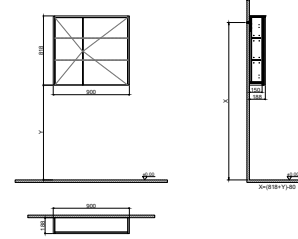

KB300006	KOBOS META 121 CM AYNA KAPAKLI ÜST DOLAP FÜME	MDF ÜZERİ MAT PET KAPLAMA - LEDLİ	₺10.556,00
KB300007	KOBOS META 121 CM AYNA KAPAKLI ÜST DOLAP LIGHT GREY	MDF ÜZERİ MAT PET KAPLAMA - LEDLİ	₺10.556,00
KB300008	KOBOS META 121 CM AYNA KAPAKLI ÜST DOLAP BIANCO	MDF ÜZERİ MAT PET KAPLAMA - LEDLİ	₺10.556,00

GxDxY 121x20x82 cm

- 4000K ve IP44, MDF üzeri Mat Pet Kaplama - LED AYDINLATMALI
- Direkt 220V enerjiye bağlanmalı, oda anahtarı ya da ikinci bir anahtardan kumanda edilmemelidir.