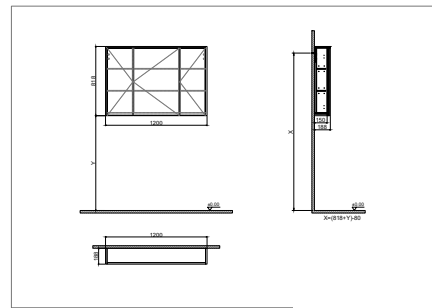

- Tüm mobilyalar 2 yıl garanti kapsamındadır.
- Tüm ürünlerin kesin ölçüleri için teknik çizimleri referans alınız.

META

Ürün Kodu	Ürün Açıklamaları	Dış / İç Malzeme	Fiyat

Uyumlu Lavabolar			
TB001K92U003Y01103	İBİZA ETAJERLİ TEZGAH ÜSTÜ LAVABO PARLAK BEYAZ 71X51 CM	ETAJERLİ SERAMİK	₺3.738

GxDxY 71x51x1,5 cm

PARLAK BEYAZ

- TEK ARMATÜR DELİKLİ, SU TAŞMA DELİKLİ

TB001O22U003Y01103	İBİZA ETAJERLİ TEZGAH ÜSTÜ LAVABO PARLAK BEYAZ 91X51 CM	ETAJERLİ SERAMİK	₺5.079

GxDxY 91x51x1,5 cm

PARLAK BEYAZ

- TEK ARMATÜR DELİKLİ, SU TAŞMA DELİKLİ

TB001B92U003Y01103	İBİZA ETAJERLİ TEZGAH ÜSTÜ LAVABO PARLAK BEYAZ 121X51 CM	ETAJERLİ SERAMİK	₺11.918

GxDxY 121x51x1,5 cm

PARLAK BEYAZ

- TEK ARMATÜR DELİKLİ, SU TAŞMA DELİKLİ

- Tüm mobilyalar 2 yıl garanti kapsamındadır.
- Tüm ürünlerin kesin ölçüleri için teknik çizimleri referans alınız.