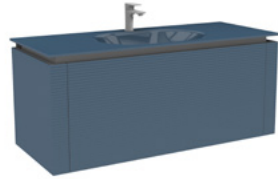

- Sifon alt grubu ve süzgeç ürüne dahil değildir. Ayrıca sipariş edilmelidir.
- Lavabo ve Tezgah ürüne dahil değildir. Uyum tablosunda seçilerek ayrıca sipariş edilmelidir.