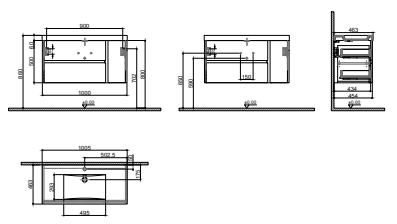

GxDxY 100x45x50 cm

- Sifon alt grubu ve süzgeç ürüne dahil değildir. Ayrıca sipariş edilmelidir.
- Lavabo ve Tezgah ürüne dahil değildir. Uyum tablosunda seçilerek ayrıca sipariş edilmelidir.

- Tüm mobilyalar 2 yıl garanti kapsamındadır .
- Tüm ürünlerin kesin ölçüleri için teknik çizimleri referans alınız.