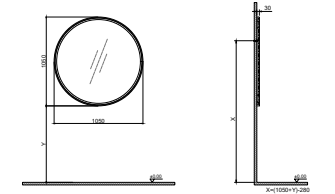

GxDxY Ø105x3xØ105 cm

30 MM MDF LACQUER PAINT MATT FINISH 4 MM MIRROR- LED AYDINLATMALI

- 4000K ve IP44, armatür LED aydınlatma bulunmaktadır.
- Direkt 220V enerjiye bağlanmalı, oda anahtarı ya da ikinci bir anahtardan kumanda edilmemelidir.

KB710106	KOBOS SENSÖRLÜ AYNA 800 MM	LEDLİ AYNA	₺11.411,00

GxDxY Ø85x2xØ85 cm

SENSÖRLÜ - LED AYDINLATMALI

- 4000K ve IP44, armatür LED aydınlatma bulunmaktadır.
- Direkt 220V enerjiye bağlanmalı, oda anahtarı ya da ikinci bir anahtardan kumanda edilmemelidir.

STOKLARLA SINIRLIDIR