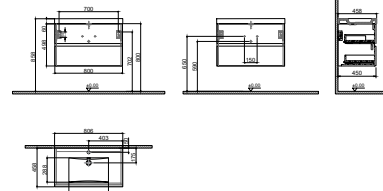

SIMPLE

Ürün Kodu	Ürün Açıklamaları	Dış / İç Malzeme	Fiyat

KB710138	SİMPLE 60 CM LAVABO DOLABI WHITE	YONGA LEVHA ÜZERİ MELAMİN	₺7.283,00
KB710139	SİMPLE 60 CM LAVABO DOLABI MİLING OAK	YONGA LEVHA ÜZERİ MELAMİN	₺7.283,00
KB710140	SİMPLE 60 CM LAVABO DOLABI LIGHT WALNUT	YONGA LEVHA ÜZERİ MELAMİN	₺7.283,00
KB710240	SİMPLE 60 CM LAVABO DOLABI CAMBRIAN	YONGA LEVHA ÜZERİ MELAMİN	₺7.283,00
KB710340	SİMPLE 60 CM LAVABO DOLABI GREY	YONGA LEVHA ÜZERİ MELAMİN	₺7.283,00

GxDxY 60x45x50 cm

- Sifon alt grubu ve süzgeç ürüne dahil değildir. Ayrıca sipariş edilmelidir.
- Lavabo ve Tezgah ürüne dahil değildir. Uyum tablosunda seçilerek ayrıca sipariş edilmelidir.

KB710134	SİMPLE 80 CM LAVABO DOLABI WHITE	YONGA LEVHA ÜZERİ MELAMİN	₺7.471,00
KB710135	SİMPLE 80 CM LAVABO DOLABI MİLING OAK	YONGA LEVHA ÜZERİ MELAMİN	₺7.471,00
KB710136	SİMPLE 80 CM LAVABO DOLABI LIGHT WALNUT	YONGA LEVHA ÜZERİ MELAMİN	₺7.471,00
KB710236	SİMPLE 80 CM LAVABO DOLABI CAMBRIAN	YONGA LEVHA ÜZERİ MELAMİN	₺7.471,00
KB710336	SİMPLE 80 CM LAVABO DOLABI GREY	YONGA LEVHA ÜZERİ MELAMİN	₺7.471,00

GxDxY 80x45x50 cm

- Sifon alt grubu ve süzgeç ürüne dahil değildir. Ayrıca sipariş edilmelidir.
- Lavabo ve Tezgah ürüne dahil değildir. Uyum tablosunda seçilerek ayrıca sipariş edilmelidir.

- Tüm mobilyalar 2 yıl garanti kapsamındadır.
- Tüm ürünlerin kesin ölçüleri için teknik çizimleri referans alınız.

SIMPLE

Ürün Kodu	Ürün Açıklamaları	Dış / İç Malzeme	Fiyat