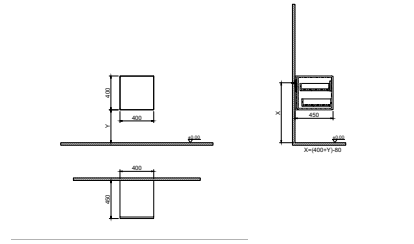

LUMIA YENİ

KOBOS

Ürün Kodu	Ürün Açıklamaları	Dış / İç Malzeme	Fiyat

KB800062	KOBOS LUMIA 40 CM ÇEKMECELİ DAR DOLAP STONE GREY	MDF ÜZERİ LAK PANEL	₺8.094,00
KB800162	KOBOS LUMIA 40 CM ÇEKMECELİ DAR DOLAP PLATİN	MDF ÜZERİ LAK PANEL	₺8.094,00
KB800262	KOBOS LUMIA 40 CM ÇEKMECELİ DAR DOLAP SMOKE GREY	MDF ÜZERİ LAK PANEL	₺8.094,00

GxDxY 40x45x40 cm

KB800063	KOBOS LUMIA ORGANİZATÖRLÜ DAR DOLAP STONE GREY-R	MDF ÜZERİ LAK PANEL	₺11.163,00
KB800163	KOBOS LUMIA ORGANİZATÖRLÜ DAR DOLAP PLATİN	MDF ÜZERİ LAK PANEL	₺11.163,00
KB800263	KOBOS LUMIA ORGANİZATÖRLÜ DAR DOLAP SMOKE GREY	MDF ÜZERİ LAK PANEL	₺11.163,00

GxDxY 40x45x50 cm