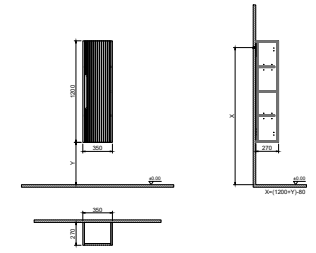

- Tüm mobilyalar 2 yıl garanti kapsamındadır.
- Tüm ürünlerin kesin ölçüleri için teknik çizimleri referans alınız.