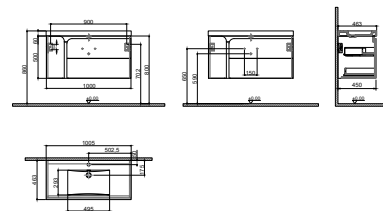

GxDxY 100x45x50 cm

- Sifon alt grubu ve süzgeç ürüne dahil değildir. Ayrıca sipariş edilmelidir.
- Lavabo ve Tezgah ürüne dahil değildir. Uyum tablosunda seçilerek ayrıca sipariş edilmelidir.

- Tüm mobilyalar 2 yıl garanti kapsamındadır.
- Tüm ürünlerin kesin ölçüleri için teknik çizimleri referans alınız.