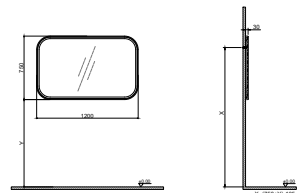

AYNALAR

KOBOS

Ürün Kodu	Ürün Açıklamaları	Dış / İç Malzeme	Fiyat

KB710004	KOBOS 20 MM ÇİTALİ DÜZ AYNA BIANCO	MDF ÜZERİ MAT LAKE AYNA	₺8.031,00
KB710005	KOBOS 20 MM ÇİTALİ DÜZ AYNA LIGHT GREY	MDF ÜZERİ MAT LAKE AYNA	₺8.031,00
KB710006	KOBOS 20 MM ÇİTALİ DÜZ AYNA BLUE GREY	MDF ÜZERİ MAT LAKE AYNA	₺8.031,00
KB710007	KOBOS 20 MM ÇİTALİ DÜZ AYNA ANTRASİT	MDF ÜZERİ MAT LAKE AYNA	₺8.031,00

GxDxY 70x2x100 cm

MDF ÜZERİ MAT LAKE

STOKLARLA SINIRLIDIR

KB800022	KOBOS GLORİA 75X100 AYNA ARGENTO	OVAL DİKDÖRTGEN AYNA	₺16.941,00
KB800122	KOBOS GLORİA 75X100 AYNA BEİGE	OVAL DİKDÖRTGEN AYNA	₺16.941,00
KB800222	KOBOS GLORİA 75X100 AYNA BIANCO	OVAL DİKDÖRTGEN AYNA	₺16.941,00

GxDxY 75x3x100 cm

30 MM MDF LACQUER PAINT MATT FINISH 4 MM MIRROR- LED AYDINLATMALI

- 4000K ve IP44, armatür LED aydınlatma bulunmaktadır.
- Direkt 220V enerjiye bağlanmalı, oda anahtarı ya da ikinci bir anahtardan kumanda edilmemelidir.

KB810022	KOBOS GLORİA 75X120 AYNA ARGENTO	OVAL DİKDÖRTGEN AYNA	₺19.187,00
KB810122	KOBOS GLORİA 75X120 AYNA BEİGE	OVAL DİKDÖRTGEN AYNA	₺19.187,00
KB810222	KOBOS GLORİA 75X120 AYNA BIANCO	OVAL DİKDÖRTGEN AYNA	₺19.187,00

GxDxY 75x3x120 cm

30 MM MDF LACQUER PAINT MATT FINISH 4 MM MIRROR- LED AYDINLATMALI

- 4000K ve IP44, armatür LED aydınlatma bulunmaktadır.
- Direkt 220V enerjiye bağlanmalı, oda anahtarı ya da ikinci bir anahtardan kumanda edilmemelidir.

AYNALAR

KOBOS

Ürün Kodu	Ürün Açıklamaları	Dış / İç Malzeme	Fiyat

KB800033	KOBOS SANTA Ø850 MM AYNA BLACK	MDF ÜZERİ MAT LAKE LEDLİ AYNA	₺17.776,00
KB800133	KOBOS SANTA Ø850 MM AYNA STONE GREY	MDF ÜZERİ MAT LAKE LEDLİ AYNA	₺15.326,00
KB800233	KOBOS SANTA Ø850 MM AYNA PLATİN	MDF ÜZERİ MAT LAKE LEDLİ AYNA	₺15.326,00

GxDxY Ø85x3xØ85 cm

30 MM MDF LACQUER PAINT MATT FINISH 4 MM MIRROR- LED AYDINLATMALI