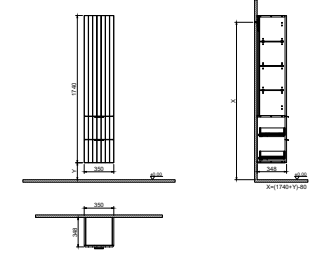

KB500012	KOBOS NOBLE BAKIR KULP - ALÜMİNYUM	ALÜMİNYUM	₺384,00
KB500013	KOBOS NOBLE MAT SIYAH KULP - ALÜMİNYUM	ALÜMİNYUM	₺407,00
KB500014	NOBLE ALTIN RENK KULP	ALÜMİNYUM	₺384,00
KB500015	KOBOS NOBLE BAKIR AYAK - ALÜMİNYUM	ALÜMİNYUM	₺1.351,00
KB500016	KOBOS NOBLE MAT SIYAH AYAK - ALÜMİNYUM	ALÜMİNYUM	₺856,00
KB500017	NOBLE ALTIN RENK AYAK	ALÜMİNYUM	₺894,00