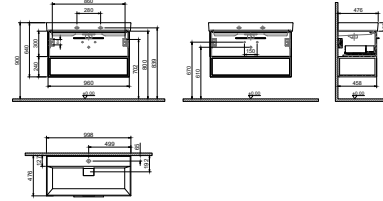

KB710077	GLOW BOY DOLAP FÜME L-R	MDF ÜZERİ MAT PET KAPLAMA	₺8.328,00
KB710078	GLOW BOY DOLAP LIGHT GREY L-R	MDF ÜZERİ MAT PET KAPLAMA	₺8.328,00
KB710079	GLOW BOY DOLAP BIANCO L-R	MDF ÜZERİ MAT PET KAPLAMA	₺8.328,00

GxDxY 35x35x175 cm