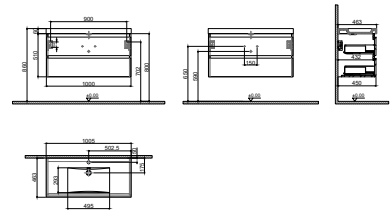

LIGNUM

KOBOS

Ürün Kodu	Ürün Açıklamaları	Dış / İç Malzeme	Fiyat

KB710008	NEW LIGNUM 80 CM LAVABO DOLABI WATSON	YONGA LEVHA ÜZERİ MELAMİN	₺13.023,00
KB710009	NEW LIGNUM 80 CM LAVABO DOLABI MEGURO	YONGA LEVHA ÜZERİ MELAMİN	₺13.023,00

GxDxY 80x45x50 cm

- Sifon alt grubu ve süzgeç ürüne dahil değildir. Ayrıca sipariş edilmelidir.
- Lavabo ve Tezgah ürüne dahil değildir. Uyum tablosunda seçilerek ayrıca sipariş edilmelidir.

KB710010	NEW LIGNUM 100 CM LAVABO DOLABI WATSON	YONGA LEVHA ÜZERİ MELAMİN	₺13.922,00
KB710011	NEW LIGNUM 100 CM LAVABO DOLABI MEGURO	YONGA LEVHA ÜZERİ MELAMİN	₺13.922,00

GxDxY 100x45x50 cm

- Sifon alt grubu ve süzgeç ürüne dahil değildir. Ayrıca sipariş edilmelidir.
- Lavabo ve Tezgah ürüne dahil değildir. Uyum tablosunda seçilerek ayrıca sipariş edilmelidir.

- Tüm mobilyalar 2 yıl garanti kapsamındadır.
- Tüm ürünlerin kesin ölçüleri için teknik çizimleri referans alınız.

LIGNUM

KOBOS

Ürün Kodu	Ürün Açıklamaları	Dış / İç Malzeme	Fiyat

KB710072	LIGNUM BOY DOLABI WATSON - L-R	YONGA LEVHA ÜZERİ MELAMİN	₺10.418,00
KB710073	LIGNUM BOY DOLABI MEGURO - L-R	YONGA LEVHA ÜZERİ MELAMİN	₺10.418,00

GxDxY 35x30x140 cm

- Tüm mobilyalar 2 yıl garanti kapsamındadır.
- Tüm ürünlerin kesin ölçüleri için teknik çizimleri referans alınız.