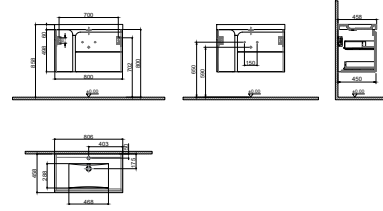

FUTURE

Ürün Kodu	Ürün Açıklamaları	Dış / İç Malzeme	Fiyat

KB100025	FUTURE 80 CM LAVABO DOLABI BIANCO	MDF ÜZERİ MAT LAKE	₺18.498,00
KB100026	FUTURE 80 CM LAVABO DOLABI İNDIGO GREY	MDF ÜZERİ MAT LAKE	₺18.498,00
KB100027	FUTURE 80 CM LAVABO DOLABI VANILLA GREY	MDF ÜZERİ MAT LAKE	₺18.498,00
KB710110	FUTURE 80 CM LAVABO DOLABI ARGENTO	MDF ÜZERİ MAT LAKE	₺18.498,00

GxDxY 80x45x50 cm

- Sifon alt grubu ve süzgeç ürüne dahil değildir. Ayrıca sipariş edilmelidir.
- Lavabo ve Tezgah ürüne dahil değildir. Uyum tablosunda seçilerek ayrıca sipariş edilmelidir.

KB100028	FUTURE 100 CM LAVABO DOLABI BIANCO	MDF ÜZERİ MAT LAKE	₺19.397,00
KB100029	FUTURE 100 CM LAVABO DOLABI İNDIGO GREY	MDF ÜZERİ MAT LAKE	₺19.397,00
KB100030	FUTURE 100 CM LAVABO DOLABI VANILLA GREY	MDF ÜZERİ MAT LAKE	₺19.397,00
KB710111	FUTURE 100 CM LAVABO DOLABI ARGENTO	MDF ÜZERİ MAT LAKE	₺19.397,00