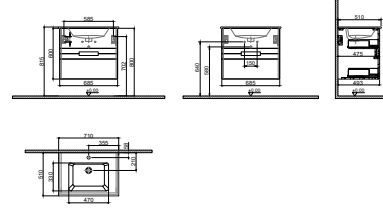

META

Ürün Kodu	Ürün Açıklamaları	Dış / İç Malzeme	Fiyat

KB710036	META 71 CM LAVABO DOLABI FÜME	MDF ÜZERİ MAT PET KAPLAMA	₺11.561,00
KB710037	META 71 CM LAVABO DOLABI LIGHT GREY	MDF ÜZERİ MAT PET KAPLAMA	₺11.561,00
KB710038	META 71 CM LAVABO DOLABI BIANCO	MDF ÜZERİ MAT PET KAPLAMA	₺11.561,00

GxDxY 71x50x60 cm

- Sifon alt grubu ve süzgeç ürüne dahil değildir. Ayrıca sipariş edilmelidir.
- Lavabo ve Tezgah ürüne dahil değildir. Uyum tablosunda seçilerek ayrıca sipariş edilmelidir.

KB710039	META 91 CM LAVABO DOLABI FÜME	MDF ÜZERİ MAT PET KAPLAMA	₺12.118,00
KB710040	META 91 CM LAVABO DOLABI LIGHT GREY	MDF ÜZERİ MAT PET KAPLAMA	₺12.118,00
KB710041	META 91 CM LAVABO DOLABI BIANCO	MDF ÜZERİ MAT PET KAPLAMA	₺12.118,00

GxDxY 91x50x60 cm

- Sifon alt grubu ve süzgeç ürüne dahil değildir. Ayrıca sipariş edilmelidir.
- Lavabo ve Tezgah ürüne dahil değildir. Uyum tablosunda seçilerek ayrıca sipariş edilmelidir.