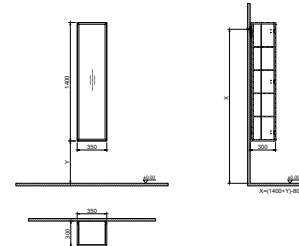

GxDxY 35x30x140 cm

- Tüm mobilyalar 2 yıl garanti kapsamındadır.
- Tüm ürünlerin kesin ölçüleri için teknik çizimleri referans alınız.

LUMIA YENİ

KOBOS

Ürün Kodu	Ürün Açıklamaları	Dış / İç Malzeme	Fiyat
-----------	-------------------	------------------	-------