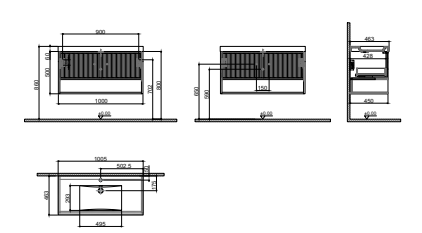

GxDxY 100x45x50 cm

- Gövdemalzemesi: Sunta üzeri Melamin Kaplama
- Kapak malzemesi: MDF üzeri Mat Lake
- Sifon alt grubu ve süzgeç ürüne dahil değildir. Ayrıca sipariş edilmelidir.
- Lavabo ve Tezgah ürüne dahil değildir. Uyum tablosunda seçilerek ayrıca sipariş edilmelidir.