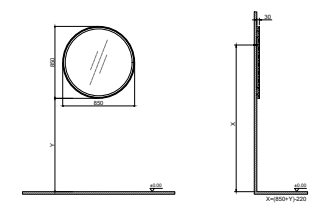

AYNALAR

KOBOS

Ürün Kodu	Ürün Açıklamaları	Dış / İç Malzeme	Fiyat

KB800033	KOBOS SANTA Ø850 MM AYNA BLACK	MDF ÜZERİ MAT LAKE LEDLİ AYNA	₺17.776,00
KB800133	KOBOS SANTA Ø850 MM AYNA STONE GREY	MDF ÜZERİ MAT LAKE LEDLİ AYNA	₺15.326,00
KB800233	KOBOS SANTA Ø850 MM AYNA PLATİN	MDF ÜZERİ MAT LAKE LEDLİ AYNA	₺15.326,00

GxDxY Ø85x3xØ85 cm

30 MM MDF LACQUER PAINT MATT FINISH 4 MM MIRROR- LED AYDINLATMALI

- 4000K ve IP44, armatür LED aydınlatma bulunmaktadır.
- Direkt 220V enerjiye bağlanmalı, oda anahtarı ya da ikinci bir anahtardan kumanda edilmemelidir.