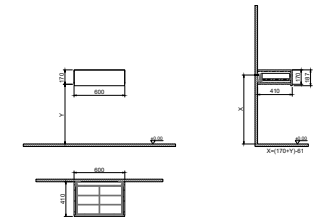

Ürün Kodu	Ürün Açıklamaları	Dış / İç Malzeme	Fiyat

KB790050	KOBOS ZEN 60 CM LAVABO DOLABI DARK WALNUT A	YONGA LEVHA ÜZERİ MELAMİN	₺6.218,00
KB790150	KOBOS ZEN 60 CM LAVABO DOLABI CARBON GREY	YONGA LEVHA ÜZERİ MELAMİN	₺6.218,00
KB790250	KOBOS ZEN 60 CM LAVABO DOLABI LIGHT WALNUT	YONGA LEVHA ÜZERİ MELAMİN	₺6.218,00

GxDxY 60x45x40 cm

- Sifon alt grubu ve süzgeç ürüne dahil değildir. Ayrıca sipariş edilmelidir.
- Lavabo ve Tezgah ürüne dahil değildir. Uyum tablosunda seçilerek ayrıca sipariş edilmelidir.

KB800050	KOBOS ZEN 80 CM LAVABO DOLABI DARK WALNUT A	YONGA LEVHA ÜZERİ MELAMİN	₺6.634,00
KB800150	KOBOS ZEN 80 CM LAVABO DOLABI CARBON GREY	YONGA LEVHA ÜZERİ MELAMİN	₺6.634,00
KB800250	KOBOS ZEN 80 CM LAVABO DOLABI LIGHT WALNUT	YONGA LEVHA ÜZERİ MELAMİN	₺6.634,00

GxDxY 80x45x40 cm

- Sifon alt grubu ve süzgeç ürüne dahil değildir. Ayrıca sipariş edilmelidir.
- Lavabo ve Tezgah ürüne dahil değildir. Uyum tablosunda seçilerek ayrıca sipariş edilmelidir.

KB810050	KOBOS ZEN 100 CM LAVABO DOLABI DARK WALNUT A	YONGA LEVHA ÜZERİ MELAMİN	₺7.111,00
KB810150	KOBOS ZEN 100 CM LAVABO DOLABI CARBON GREY	YONGA LEVHA ÜZERİ MELAMİN	₺7.111,00
KB810250	KOBOS ZEN 100 CM LAVABO DOLABI LIGHT WALNUT	YONGA LEVHA ÜZERİ MELAMİN	₺7.111,00

GxDxY 100x45x40 cm

- Sifon alt grubu ve süzgeç ürüne dahil değildir. Ayrıca sipariş edilmelidir.
- Lavabo ve Tezgah ürüne dahil değildir. Uyum tablosunda seçilerek ayrıca sipariş edilmelidir.

Ürün Kodu	Ürün Açıklamaları	Dış / İç Malzeme	Fiyat

KB800051	KOBOS ZEN BOY DOLABI DARK WALNUT A	YONGA LEVHA ÜZERİ MELAMİN	₺6.710,00
KB800151	KOBOS ZEN BOY DOLABI CARBON GREY	YONGA LEVHA ÜZERİ MELAMİN	₺6.710,00
KB800251	KOBOS ZEN BOY DOLABI LIGHT WALNUT	YONGA LEVHA ÜZERİ MELAMİN	₺6.710,00

GxDxY 35x30x140 cm