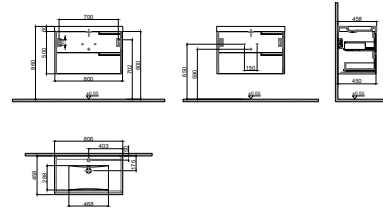

EYLÜL

KOBOS

Ürün Kodu	Ürün Açıklamaları	Dış / İç Malzeme	Fiyat

KB100043	EYLÜL 80 CM LAVABO DOLABI BIANCO	MDF ÜZERİ MAT LAKE	₺17.451,00
KB100044	EYLÜL 80 CM LAVABO DOLABI İNDIGO GREY	MDF ÜZERİ MAT LAKE	₺17.451,00
KB100045	EYLÜL 80 CM LAVABO DOLABI VANILLA GREY	MDF ÜZERİ MAT LAKE	₺17.451,00
KB710107	EYLÜL 80 CM LAVABO DOLABI ARGENTO	MDF ÜZERİ MAT LAKE	₺17.451,00

GxDxY 80x45x50 cm

- Sifon alt grubu ve süzgeç ürüne dahil değildir. Ayrıca sipariş edilmelidir.
- Lavabo ve Tezgah ürüne dahil değildir. Uyum tablosunda seçilerek ayrıca sipariş edilmelidir.

KB100047	EYLÜL 100 CM LAVABO DOLABI BIANCO	MDF ÜZERİ MAT LAKE	₺18.539,00
KB100048	EYLÜL 100 CM LAVABO DOLABI İNDIGO GREY	MDF ÜZERİ MAT LAKE	₺18.539,00
KB100049	EYLÜL 100 CM LAVABO DOLABI VANILLA GREY	MDF ÜZERİ MAT LAKE	₺18.539,00
KB710108	EYLÜL 100 CM LAVABO DOLABI ARGENTO	MDF ÜZERİ MAT LAKE	₺18.539,00