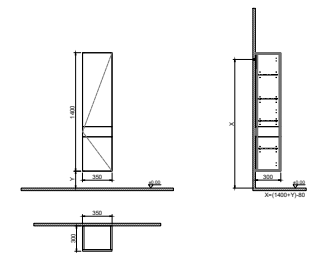

- Tüm mobilyalar 2 yıl garanti kapsamındadır.
- Tüm ürünlerin kesin ölçüleri için teknik çizimleri referans alınız.