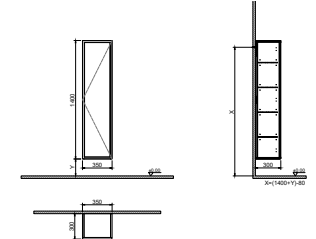

- Tüm mobilyalar 2 yıl garanti kapsamındadır.
- Tüm ürünlerin kesin ölçüleri için teknik çizimleri referans alınız.