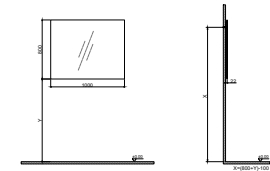

- Tüm mobilyalar 2 yıl garanti kapsamındadır.
- Tüm ürünlerin kesin ölçüleri için teknik çizimleri referans alınız.