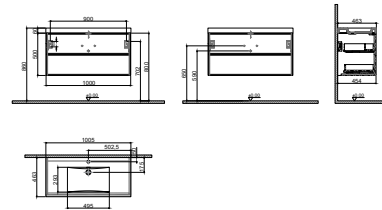

KB810030	KOBOS SANTA 120 CM LAVABO DOLABI BLACK	MDF ÜZERİ LAK PANEL+MDF ÜZERİ LAKE	₺18.062,00
KB810130	KOBOS SANTA 120 CM LAVABO DOLABI STONE GREY	MDF ÜZERİ LAK PANEL+MDF ÜZERİ LAKE	₺18.062,00
KB810230	KOBOS SANTA 120 CM LAVABO DOLABI PLATİN	MDF ÜZERİ LAK PANEL+MDF ÜZERİ LAKE	₺18.062,00

GxDxY 120x45x50 cm