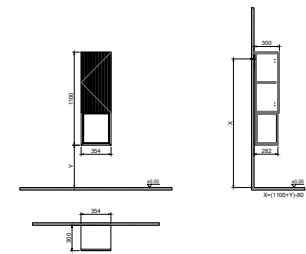

- Tüm mobilyalar 2 yıl garanti kapsamındadır.
- Tüm ürünlerin kesin ölçüleri için teknik çizimleri referans alınız.