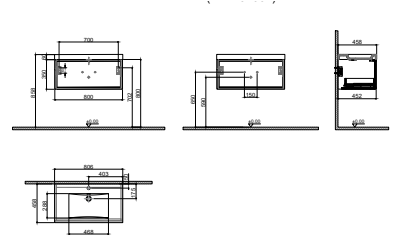

GxDxY 80x45x35 cm

- Sifon alt grubu ve süzgeç ürüne dahil değildir. Ayrıca sipariş edilmelidir.
- Lavabo ve Tezgah ürüne dahil değildir. Uyum tablosunda seçilerek ayrıca sipariş edilmelidir.

KB710021	NEW FRAME 100 CM LAV DOL BIANCO(LAVABO HARIÇ)	MDF ÜZERİ MAT LAKE	₺14.807,00
KB710022	NEW FRAME 100 CM LAV DOL LIGHT GREY(LAVABO HARIÇ)	MDF ÜZERİ MAT LAKE	₺14.807,00
KB710023	NEW FRAME 100 CM LAV DOL BLUE GREY(LAVABO HARIÇ)	MDF ÜZERİ MAT LAKE	₺14.807,00