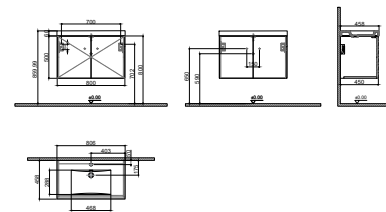

GxDxY 80x45x50 cm

- Sifon alt grubu ve süzgeç ürüne dahil değildir. Ayrıca sipariş edilmelidir.
- Lavabo ve Tezgah ürüne dahil değildir. Uyum tablosunda seçilerek ayrıca sipariş edilmelidir.

Ürün Kodu	Ürün Açıklamaları	Dış / İç Malzeme	Fiyat
-----------	-------------------	------------------	-------