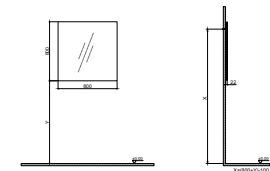

KB710133	KOBOS SIMPLE 100X80 AYNA	YONGA LEVHA ÜZERİ MELAMİN	₺3.215,00