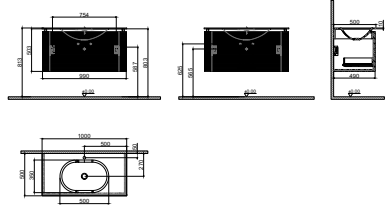

KB800011	KOBOS VANESSA 120 CM LAVABO DOLABI DEEP BLUE	MDF ÜZERİ KANALLI BOYALI CAM	₺25.016,00
KB810011	KOBOS VANESSA 120 CM LAVABO DOLABI VİZON	MDF ÜZERİ KANALLI BOYALI CAM	₺25.016,00

GxDxY 120x50x50 cm