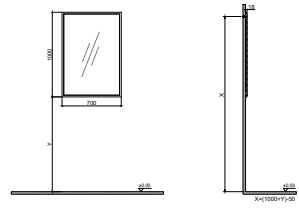

GxDxY 70x2x100 cm

MDF ÜZERİ MAT LAKE

STOKLARLA SINIRLIDIR

KB800022	KOBOS GLORİA 75X100 AYNA ARGENTO	OVAL DİKDÖRTGEN AYNA	₺16.941,00
KB800122	KOBOS GLORİA 75X100 AYNA BEİGE	OVAL DİKDÖRTGEN AYNA	₺16.941,00
KB800222	KOBOS GLORİA 75X100 AYNA BIANCO	OVAL DİKDÖRTGEN AYNA	₺16.941,00