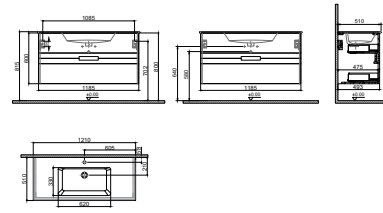

GxDxY 121x50x60 cm

- Sifon alt grubu ve süzgeç ürüne dahil değildir. Ayrıca sipariş edilmelidir.
- Lavabo ve Tezgah ürüne dahil değildir. Uyum tablosunda seçilerek ayrıca sipariş edilmelidir.

- Tüm mobilyalar 2 yıl garanti kapsamındadır.
- Tüm ürünlerin kesin ölçüleri için teknik çizimleri referans alınız.