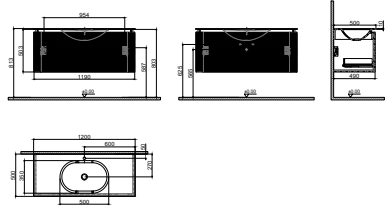

GxDxY 120x50x50 cm

- Sifon alt grubu ve süzgeç ürüne dahil değildir. Ayrıca sipariş edilmelidir.
- Lavabo ve Tezgah ürüne dahil değildir. Uyum tablosunda seçilerek ayrıca sipariş edilmelidir.

- Tüm mobilyalar 2 yıl garanti kapsamındadır.
- Tüm ürünlerin kesin ölçüleri için teknik çizimleri referans alınız.