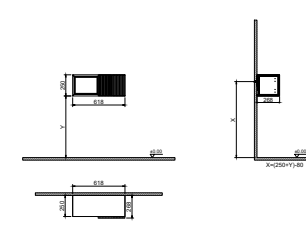

KB710066	BELLA KAPAKLI VE AÇIK RAFLI BOY DOLABI VANILYA - L-R	MDF ÜZERİ MAT LAKE / KAUÇUK AĞACI	₺19.405,00
KB710067	BELLA KAPAKLI VE AÇIK RAFLI BOY DOLABI BLUE GREY - L-R	MDF ÜZERİ MAT LAKE / KAUÇUK AĞACI	₺19.405,00
KB710068	BELLA KAPAKLI VE AÇIK RAFLI BOY DOLABI LUNA - L-R	MDF ÜZERİ MAT LAKE / KAUÇUK AĞACI	₺19.405,00