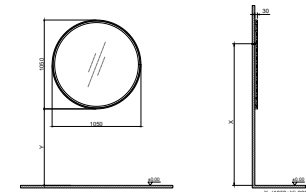

- Tüm mobilyalar 2 yıl garanti kapsamındadır.
- Tüm ürünlerin kesin ölçüleri için teknik çizimleri referans alınız.