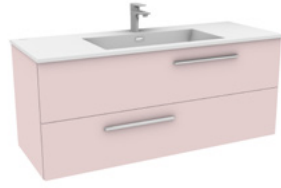

Ürün Kodu	Ürün Açıklamaları	Dış / İç Malzeme	Fiyat

KB810040	KOBOS SERENITY 120 CM LAVABO DOLABI ROSE	YONGA LEVHA ÜZERİ MELAMİN	₺8.263,00
KB810140	KOBOS SERENITY 120 CM LAVABO DOLABI LATTE	YONGA LEVHA ÜZERİ MELAMİN	₺8.263,00
KB810240	KOBOS SERENITY 120 CM LAVABO DOLABI MOON GREY	YONGA LEVHA ÜZERİ MELAMİN	₺8.263,00
KB810340	KOBOS SERENITY 120 CM LAVABO DOLABI CARBON GREY	YONGA LEVHA ÜZERİ MELAMİN	₺8.263,00

GxDxY 120x45x50 cm

- Sifon alt grubu ve süzgeç ürüne dahil değildir. Ayrıca sipariş edilmelidir.
- Lavabo ve Tezgah ürüne dahil değildir. Uyum tablosunda seçilerek ayrıca sipariş edilmelidir.