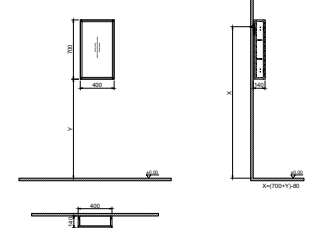

KB800066	KOBOS LUMIA FURNSPIN AYNALI BOY DOLAP STONE GREY	MDF ÜZERİ LAK PANEL - LEDLİ	₺70.767,00
KB800166	KOBOS LUMIA FURNSPIN AYNALI BOY DOLAP PLATİN	MDF ÜZERİ LAK PANEL - LEDLİ	₺70.767,00
KB800266	KOBOS LUMIA FURNSPIN AYNALI BOY DOLAP SMOKE GREY	MDF ÜZERİ LAK PANEL - LEDLİ	₺70.767,00

GxDxY 30x30x140 cm