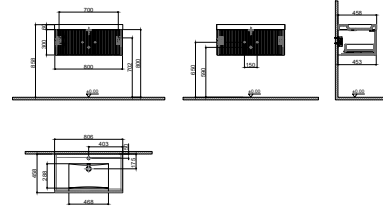

GxDxY 80x45x30 cm

- Sifon alt grubu ve süzgeç ürüne dahil değildir. Ayrıca sipariş edilmelidir.
- Lavabo ve Tezgah ürüne dahil değildir. Uyum tablosunda seçilerek ayrıca sipariş edilmelidir.

KB710027	NEW BELLA 100 CM LAVABO DOLABI VANILLA	MDF ÜZERİ MAT LAKE	₺12.146,00
KB710028	NEW BELLA 100 CM LAVABO DOLABI BLUE GREY	MDF ÜZERİ MAT LAKE	₺12.146,00
KB710029	NEW BELLA 100 CM LAVABO DOLABI LUNA	MDF ÜZERİ MAT LAKE	₺12.146,00