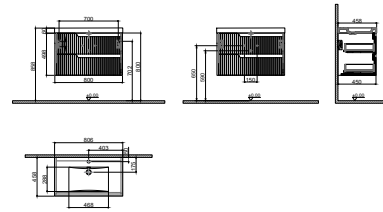

GxDxY 80x45x50 cm

- Sifon alt grubu ve süzgeç ürüne dahil değildir. Ayrıca sipariş edilmelidir.
- Lavabo ve Tezgah ürüne dahil değildir. Uyum tablosunda seçilerek ayrıca sipariş edilmelidir.

- Tüm mobilyalar 2 yıl garanti kapsamındadır.
- Tüm ürünlerin kesin ölçüleri için teknik çizimleri referans alınız.