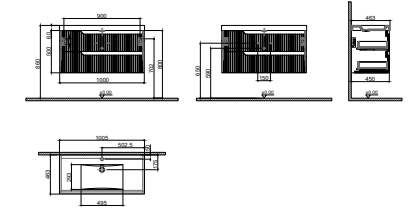

KB400030	INFINITY BOY DOLABI BIANCO	MDF ÜZERİ MAT LAKE	₺15.754,00
KB400032	INFINITY BOY DOLABI İNDIGO GREY	MDF ÜZERİ MAT LAKE	₺15.754,00
KB400034	INFINITY BOY DOLABI VANILLA GREY	MDF ÜZERİ MAT LAKE	₺15.754,00
KB400036	INFINITY BOY DOLABI GREEN	MDF ÜZERİ MAT LAKE	₺15.754,00
KB710116	INFINITY BOY DOLABI ARGENTO	MDF ÜZERİ MAT LAKE	₺15.754,00

GxDxY 35x30x120 cm